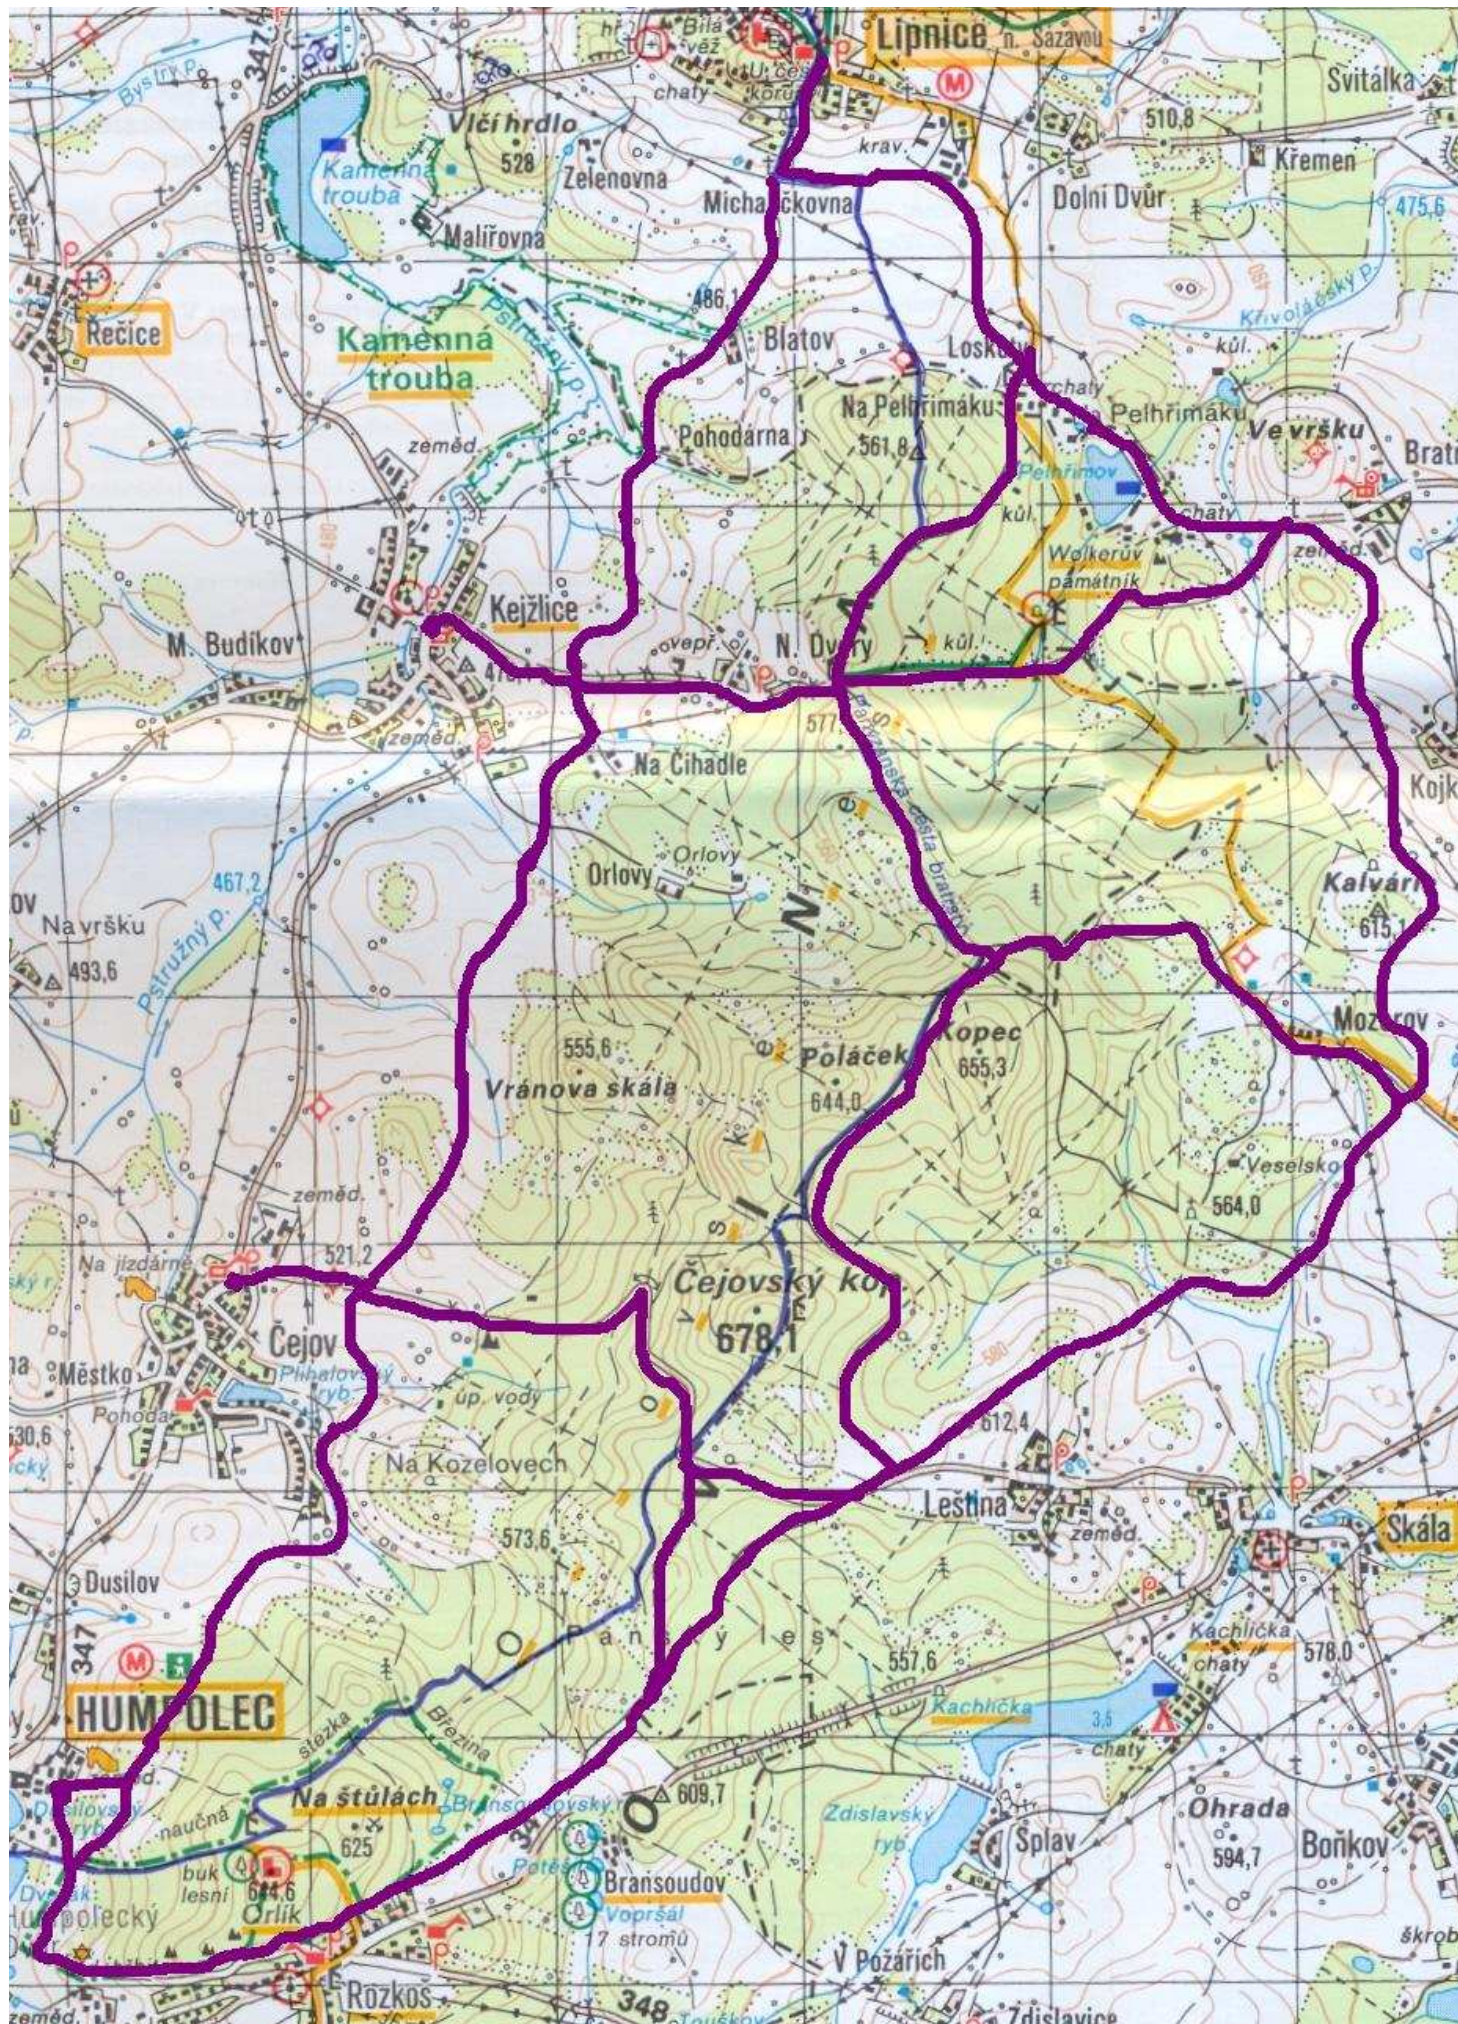

# Trasa A - severní okruh

— značená běžecká trasa