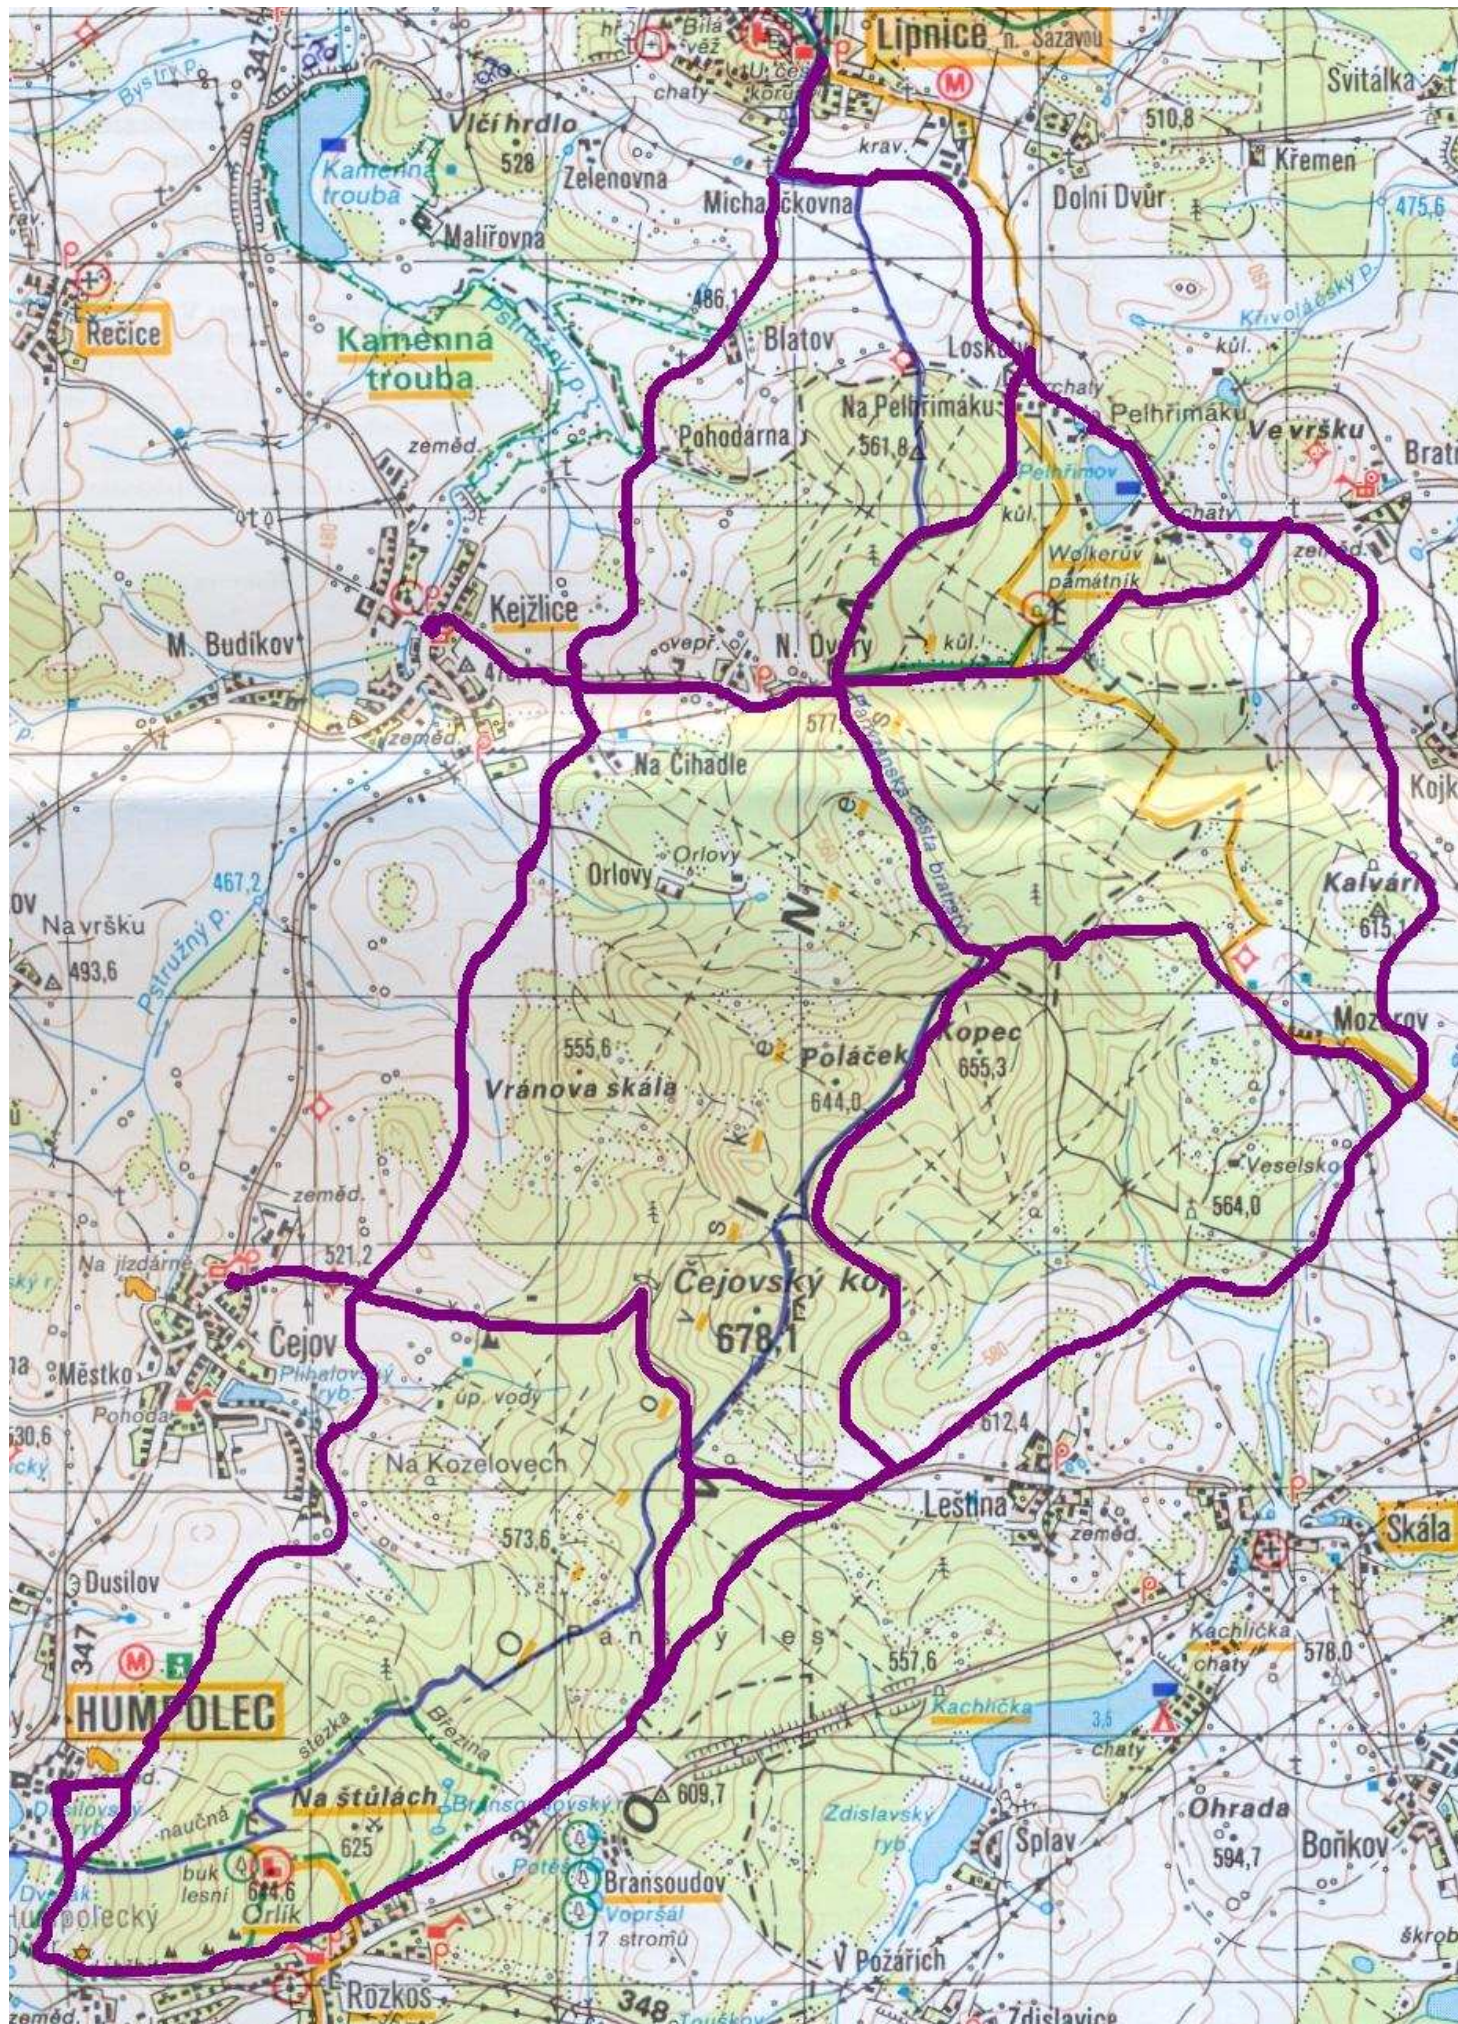

Trasa A - severní okruh

— značená běžecká trasa